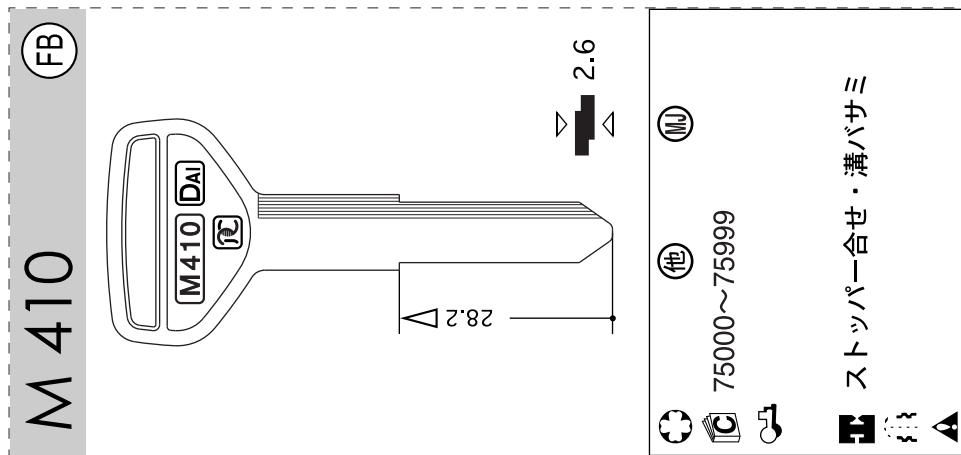

① (2nd)	純正メーカー名	クローバーブランクキー番号					
	DAIHATSU	☎ M 68	☎ M 69	☎ M 74	☎ M 75	☎ M 77	☎ M 79
		☎ M176	☎ M177	M333	M340	M344	M351
	M364	M410					
② (3rd)	純正メーカー名	クローバーブランクキー番号					
	DAIHATSU	☎ M 68	☎ M 69	☎ M 74	☎ M 75	☎ M 77	
		☎ M 79	M 126	☎ M 176	☎ M 177	M 333	
		M 340	M 344	M 351	M 364	M 410	
(2nd) (3rd) ③	M410	DAIHATSU	3				05/04