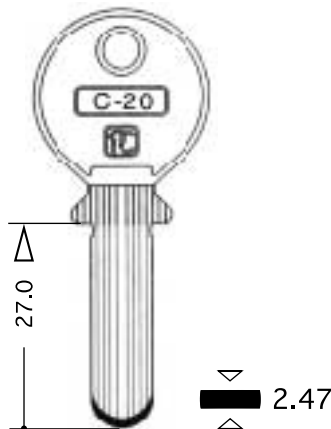

C 11  SANPO 

(洋白)

(他) FLAT 96

C 20  NIKABA 

(洋白)

(他) FLAT 69

貼り付けページ

(2nd) (3rd)
C・CD・特殊
キーカタログ
6ページ