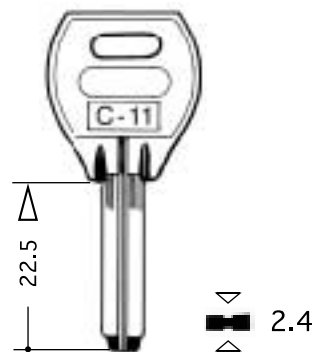

(洋白)

(他) FLAT 96

C 20 NIKABA