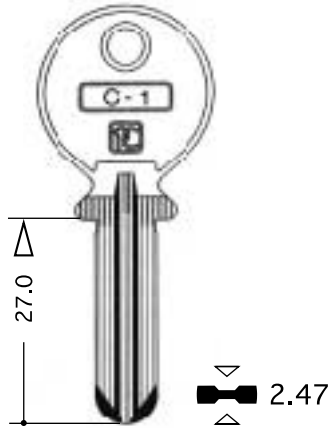

C・CD・特殊キーカタログ C1、C9、C11、C20の板厚が間違っていました。

ご迷惑をおかけしましたことを、お詫びいたします。

下記に訂正分を掲載しましたので、カタログに貼り付けて頂きます様、よろしくお願い申し上げます。

貼り付けページ

(2nd) (3rd)
C・CD・特殊
キーカタログ
3ページ

C 1 NIKABA

(洋白)

(他) FLAT 85

C 9 NIKABA