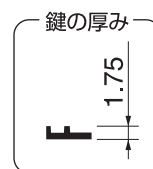

鍵の厚み 1.75

H 677

鍵の厚み 1.75

⊕ FH778 (他) H778 (MJ)
 ⊞ ストッパー合わせ・背バサミ
 共通 KOKUYO・PLUS・UCHIDA

⊕ FH779 (他) H779 (MJ)
 ⊞ ストッパー合わせ・背バサミ
 共通 KOKUYO・PLUS・UCHIDA

●第4版・第4.01版 H・FH 本文

●H678 ●H679
(FH780) (FH781)

純正メーカー名：イナバ

貼り付けページ

第4版・第4.01版

469 ページ

H 678

純正メーカー名
INB

H 679

純正メーカー名
INB

⊕ FH780 (他) H780 (MJ)