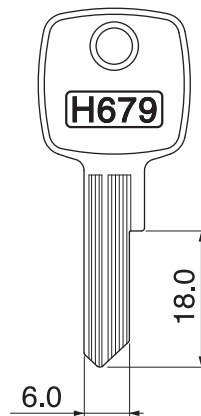

●第4版・第4.01版 H・FH 本文

●H678 ●H679
(FH780) (FH781)

純正メーカー名：イナバ

貼り付けページ

第4版・第4.01版

469 ページ

H 678

純正メーカー名
INB

H 679

純正メーカー名
INB

⊕ FH780 (他) H780 (MJ)

⊕ ストッパー合わせ・背バサミ

共通 KOKUYO・PLUS・UCHIDA

⊕ FH781 (他) H781 (MJ)

⊕ ストッパー合わせ・背バサミ

共通 KOKUYO・PLUS・UCHIDA

●H676 ●H677
(FH778) (FH779)

純正メーカー名：コクヨ

貼り付けページ

第4版・第4.01版

202 ページ

H 676

H 677