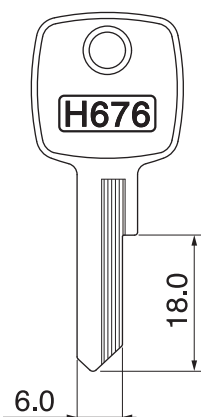

⊕ FH778 (他) H778 (MJ)

⊕ ストッパー合わせ・背バサミ

共通 INB・PLUS・UCHIDA

⊕ FH779 (他) H779 (MJ)

⊕ ストッパー合わせ・背バサミ

共通 INB・PLUS・UCHIDA