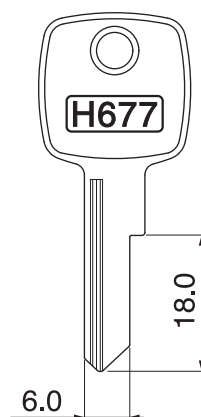

⊕ FH778 (他) H778 (MJ)

⊕ ストッパー合わせ・背バサミ

共通 INB・PLUS・UCHIDA

⊕ FH779 (他) H779 (MJ)

⊕ ストッパー合わせ・背バサミ

共通 INB・PLUS・UCHIDA