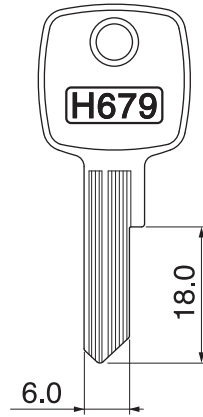

H 679

⊕ FH779 (他) H779 (MJ)
↳ ストッパー合わせ・背バサミ
共通 INB・KOKUYO・UCHIDA

⊕ FH780 (他) H780 (MJ)
↳ ストッパー合わせ・背バサミ
共通 INB・KOKUYO・UCHIDA

⊕ FH781 (他) H781 (MJ)
↳ ストッパー合わせ・背バサミ
共通 INB・KOKUYO・UCHIDA