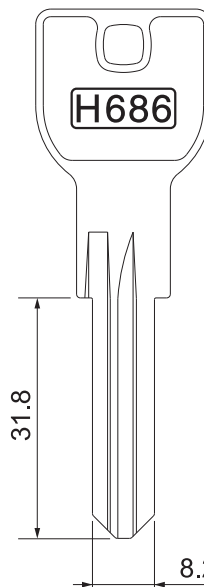

6
ページ

H 644	H 646	H 647	H 648	H 649
H 657	H 686			

35
ページ

H685	ALPHA	25	FH804	H804		12/12
H686	MIWA	244	FH769	H769		↓

56
ページ

FH769	MIWA	244	H686	H769	
-------	------	-----	------	------	--

57
ページ

FH804	ALPHA	25	H685	H804	
-------	-------	----	------	------	--

25
ページ

H・FH
本文

第4版

第4.01版

H685

⊕FH804(他)H804(M)
 ⊕ ストッパー合わせ・背ばさみ
 ⚠ 純正よりも首が長いですが共通です。

H686

(FB)

244
ページ

H・FH
本文

第4版

第4.01版

⊕FH769(他)H769(M)
 ⊕ ストッパー合わせ・背ばさみ
 ⚠

C・CD^{特殊・CF}_{EX・CC} 第4版・第4.01版 **2ページ** → C 71 FUKI・iNAHO FLAT175 12/12

C・CD^{特殊・CF}_{EX・CC} 第4.01版 **61ページ** → CC-009 GORIN CY-13 12/12

14 ページ C・CD^{特殊・CF}_{EX・CC} 第4版・第4.01版