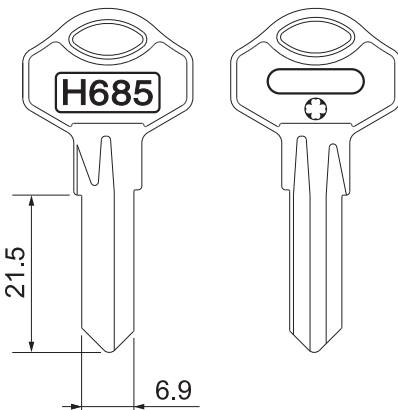

6
ページ

H 644	H 646	H 647	H 648	H 649
H 657	H 686			

35
ページ

H685	ALPHA	25	FH804	H804		12/12
H686	MIWA	244	FH769	H769		↓

56
ページ

FH769	MIWA	244	H686	H769	
-------	------	-----	------	------	--

57
ページ

FH804	ALPHA	25	H685	H804	
-------	-------	----	------	------	--

25
ページ

H・FH
本文

第4版

第4.01版

H685

⊕FH804(他)H804(M)
 ⊕ ストッパー合わせ・背ばさみ
 ⚠ 純正よりも首が長いですが共通です。

H686

(FB)