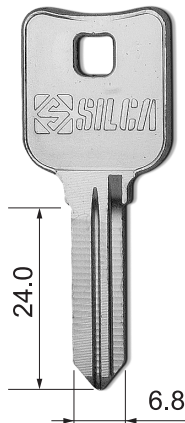

CC.... 1-2000

CC.... 4001-4650

(FB) ..... 表面裏面共に同じ形状の溝
(他) ..... 他社製品の番号