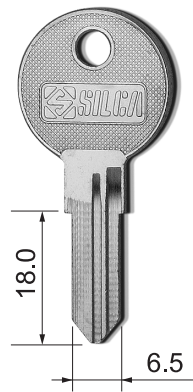

【SILCA ブランクキー新番完成のご案内】

SILCA 社製住宅用ブランクキー

品番	純正メーカー名	発売中	
SH6	ARMSTRONG		発売中
SH7			
SH8	HÄFELE(ハーフェレ)		
SH9			
SH10	RONIS		
SH11	BURG		
SH12	MERONI		

 **SILCA** 第4版・第4.01版 には貼り付けページがございません。
別途保管いただきますようお願いいたします。

SILCA 45
第4.02版 ページ

RED LINE 120
第1版 ページ

SH6 ARMSTRONG ART1R (FB)

(他) A674

(FB) …… 表面・裏面共に同じ形状の溝
(他) …… 他社製品の番号

●弊社サイトより新番案内バックナンバー(平成17年1月以降～)をダウンロードいただけます。 [株式会社クローバー 検索](http://www.cloverkey.co.jp/) <http://www.cloverkey.co.jp/>

SH7

ARMSTRONG
ART1 (FB)

SH8

HÄFELE
HF75R (FB)

SH9

HÄFELE
HF75 (FB)

.... 1-3936

SH10