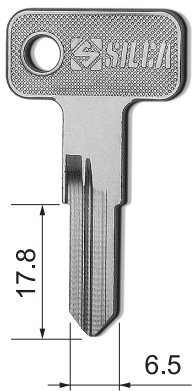

CC.... 1-2000

CC.... 4001-4650

(FB) ..... 表面裏面共に同じ形状の溝
(他) ..... 他社製品の番号