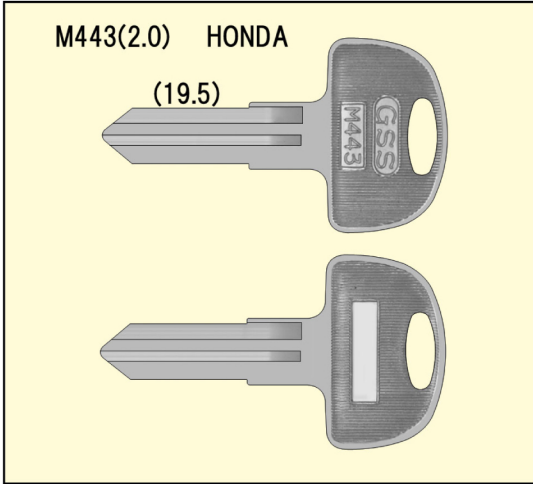

[blank key new model information]

M443 用途:電動カート(その他)
※キー溝別キーブック
溝番号90 リバーシブルに該当します。
※メーカー別キーブック
2-34ページに該当します。

M443 用途:電動カート(その他)
※キー溝別キーブック
溝番号90 リバーシブルに該当します。
※メーカー別キーブック
2-34ページに該当します。