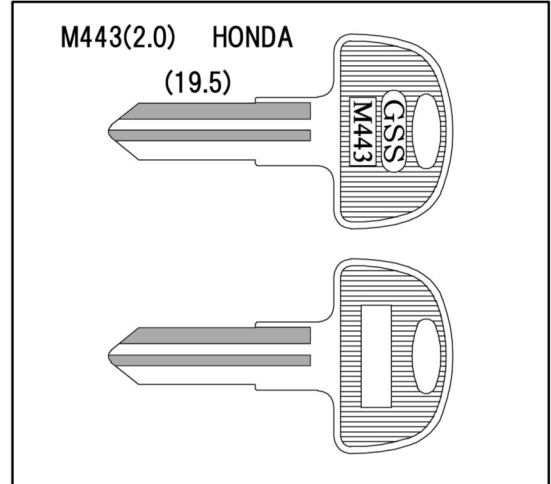

[blank key new model information]

M443 用途:電動カート(その他)
※キー溝別キーブック
溝番号90 リバーシブルに該当します。
※メーカー別キーブック
2-34ページに該当します。

M443 用途:電動カート(その他)
※キー溝別キーブック
溝番号90 リバーシブルに該当します。
※メーカー別キーブック
2-34ページに該当します。