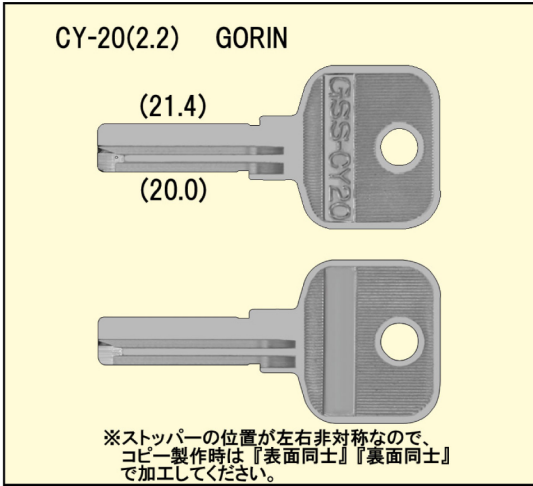

# [blank key new model notice]

CY-20 用途: 自転車錠(その他)  
※キー溝別キーブック  
2-20ページに該当します。  
※メーカー別キーブック  
2-106ページに該当します。  
※[カッター:C10 ガイド:10]使用  
(弊社調べ)となりますが、ご確認のうえ製作ください。

CY-20 用途: 自転車錠(その他)  
※キー溝別キーブック  
2-20ページに該当します。  
※メーカー別キーブック  
2-106ページに該当します。  
※[カッター:C10 ガイド:10]使用  
(弊社調べ)となりますが、ご確認のうえ製作ください。

**注意！**ストッパーの位置が左右非対称なので、コピー製作時は『表面同士』『裏面同士』で加工してください。

ストッパーの位置が違います。