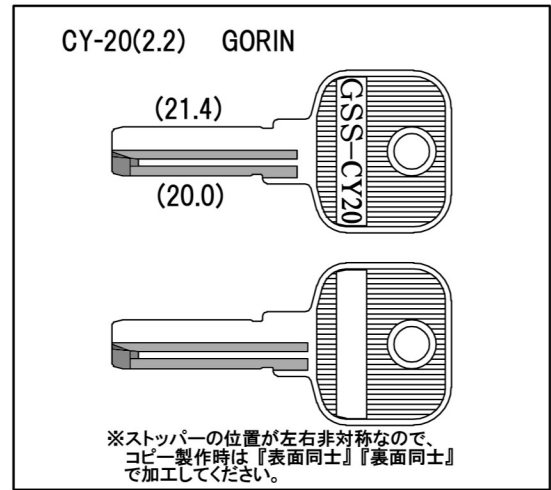

# [blank key new model notice]

CY-20 用途: 自転車錠(その他)  
※キー溝別キーブック  
2-20ページに該当します。  
※メーカー別キーブック  
2-106ページに該当します。  
※[カッター:C10 ガイド:10]使用  
(弊社調べ)となりますが、ご確認のうえ製作ください。

CY-20 用途: 自転車錠(その他)  
※キー溝別キーブック  
2-20ページに該当します。  
※メーカー別キーブック  
2-106ページに該当します。  
※[カッター:C10 ガイド:10]使用  
(弊社調べ)となりますが、ご確認のうえ製作ください。

**注意！**ストッパーの位置が左右非対称なので、コピー製作時は『表面同士』『裏面同士』で加工してください。

ストッパーの位置が違います。