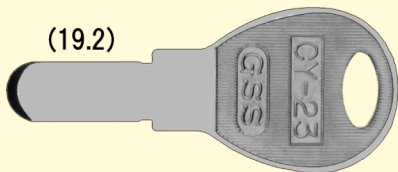

# [blank key new model introduction]

CY-23(2.2) Panasonic

(19.2)

CY-23 用途:自転車錠(その他)  
 ※キー溝別キーブック  
 2-20ページに該当します。  
 ※メーカー別キーブック  
 2-106ページに該当します。  
 ※[カッター:C10 ガイド:10]使用  
 (弊社調べ)となりますが、ご確認のうえ製作ください。