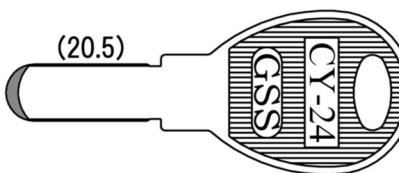

CY-24 用途:自転車錠(その他)
※キー溝別キーブック
2-20ページに該当します。
※メーカー別キーブック
2-106ページに該当します。
※[カッター:C10 ガイド:10]使用
(弊社調べ)となりますが、ご確認のうえ製作ください。

CY-24(2.2) MIYATA

(20.5)