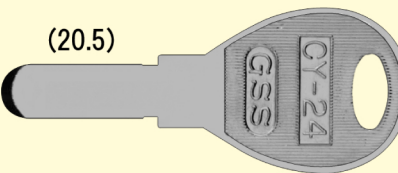

# [blank key new model introduction]

CY-23(2.2) Panasonic

(19.2)

CY-23 用途:自転車錠(その他)  
 ※キー溝別キーブック  
 2-20ページに該当します。  
 ※メーカー別キーブック  
 2-106ページに該当します。  
 ※[カッター:C10 ガイド:10]使用  
 (弊社調べ)となりますが、ご確認のうえ製作ください。

CY-23(2.2) Panasonic

(19.2)

CY-23 用途:自転車錠(その他)  
 ※キー溝別キーブック  
 2-20ページに該当します。  
 ※メーカー別キーブック  
 2-106ページに該当します。  
 ※[カッター:C10 ガイド:10]使用  
 (弊社調べ)となりますが、ご確認のうえ製作ください。

CY-24(2.2) MIYATA

(20.5)

CY-24 用途:自転車錠(その他)  
 ※キー溝別キーブック  
 2-20ページに該当します。  
 ※メーカー別キーブック  
 2-106ページに該当します。  
 ※[カッター:C10 ガイド:10]使用  
 (弊社調べ)となりますが、ご確認のうえ製作ください。