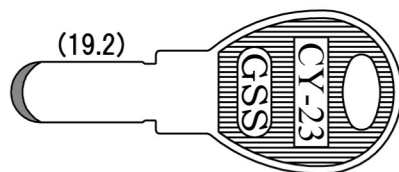

CY-23 用途:自転車錠(その他)
※キー溝別キーブック
2-20ページに該当します。
※メーカー別キーブック
2-106ページに該当します。
※[カッター:C10 ガイド:10]使用
(弊社調べ)となりますが、ご確認のうえ製作ください。

CY-23(2.2) Panasonic

(19.2)