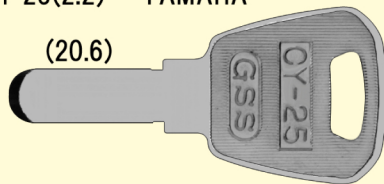

CY-25(2.2) YAMAHA

(20.6)

CY-25 用途:自転車錠(その他)

※キー溝別キーブック

2-20ページに該当します。

※メーカー別キーブック

2-106ページに該当します。

※[カッター:C10 ガイド:10]使用

(弊社調べ)となりますが、ご確認のうえ製作ください。

CY-25(2.2) YAMAHA

(20.6)

CY-25 用途:自転車錠(その他)

※キー溝別キーブック

2-20ページに該当します。

※メーカー別キーブック

2-106ページに該当します。