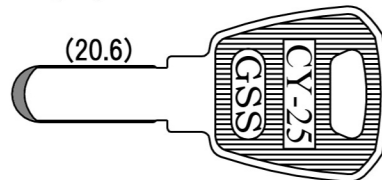

CY-25(2.2) YAMAHA

(20.6)

CY-25 用途:自転車錠(その他)

※キー溝別キーブック

2-20ページに該当します。

※メーカー別キーブック

2-106ページに該当します。

※[カッター:C10 ガイド:10]使用

(弊社調べ)となりますが、ご確認のうえ製作ください。

CY-25(2.2) YAMAHA

(20.6)

CY-25 用途:自転車錠(その他)

※キー溝別キーブック

2-20ページに該当します。

※メーカー別キーブック

2-106ページに該当します。