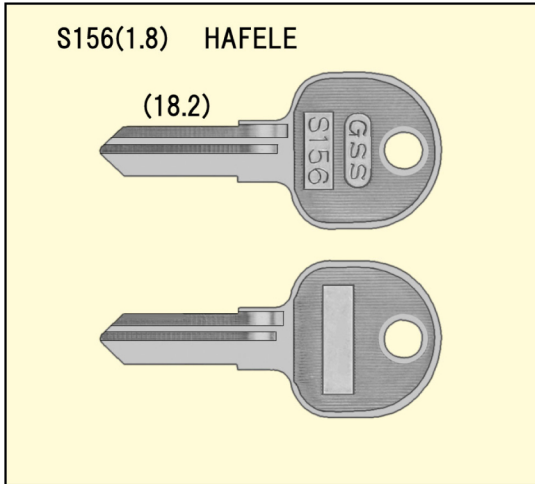

# [blank key new model information]

S156 用途:デスク(その他)

※キー溝別キーブック

溝番号90 リバーシブル溝2本(L)に該当します。

※メーカー別キーブック

1-67ページに該当します。

S156 用途:デスク(その他)

※キー溝別キーブック

溝番号90 リバーシブル溝2本(L)に該当します。

※メーカー別キーブック

1-67ページに該当します。