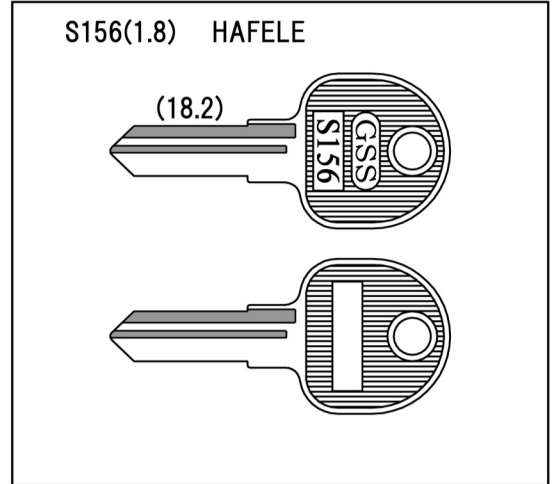

# [blank key new model information]

S156 用途:デスク(その他)

※キー溝別キーブック

溝番号90 リバーシブル溝2本(L)に該当します。

※メーカー別キーブック

1-67ページに該当します。

S156 用途:デスク(その他)

※キー溝別キーブック

溝番号90 リバーシブル溝2本(L)に該当します。

※メーカー別キーブック

1-67ページに該当します。