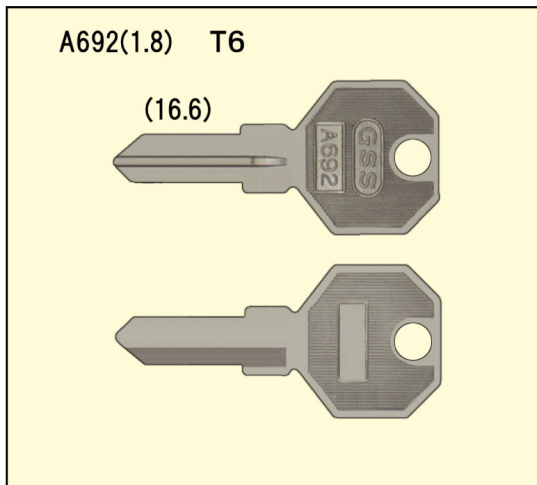

# [blank key new model introduction]

A692 用途:デスク(その他)

※キー溝別キーブック

溝番号21 表溝1本胴中 裏溝1本に該当します。

※メーカー別キーブック

1-187ページに該当します。

A692 用途:デスク(その他)

※キー溝別キーブック

溝番号21 表溝1本胴中 裏溝1本に該当します。

※メーカー別キーブック

1-187ページに該当します。