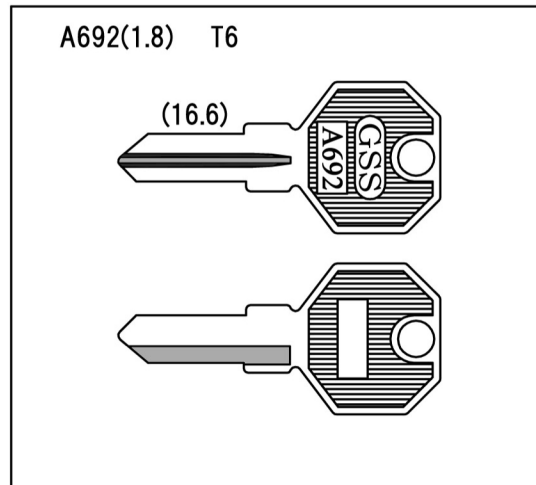

# [blank key new model introduction]

A692 用途:デスク(その他)

※キー溝別キーブック

溝番号21 表溝1本胴中 裏溝1本に該当します。

※メーカー別キーブック

1-187ページに該当します。

A692 用途:デスク(その他)

※キー溝別キーブック

溝番号21 表溝1本胴中 裏溝1本に該当します。

※メーカー別キーブック

1-187ページに該当します。