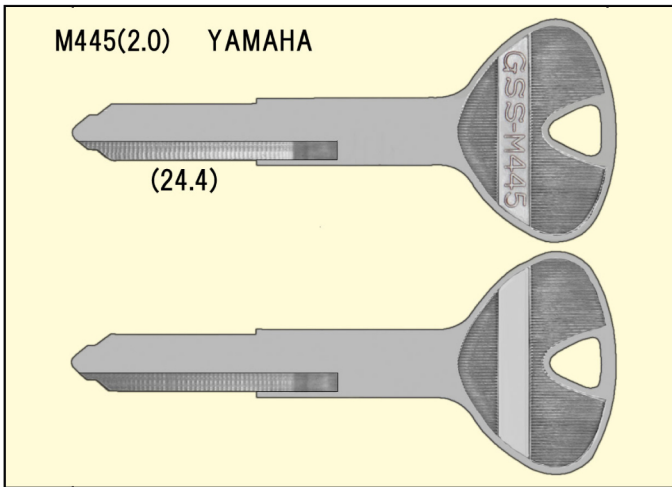

[blank key new model introduction]

M444 用途:バイク(その他)
 ※キー溝別キーブック
 溝番号89 リバーシブル溝1本(L)に該当します。
 ※メーカー別キーブック
 2-103ページに該当します。

M444 用途:バイク(その他)
 ※キー溝別キーブック
 溝番号89 リバーシブル溝1本(L)に該当します。
 ※メーカー別キーブック
 2-103ページに該当します。

M445 用途:バイク(その他)
 ※キー溝別キーブック
 溝番号95 リバーシブル溝1本(R)に該当します。
 ※メーカー別キーブック
 2-103ページに該当します。

M445 用途:バイク(その他)
 ※キー溝別キーブック
 溝番号95 リバーシブル溝1本(R)に該当します。
 ※メーカー別キーブック
 2-103ページに該当します。