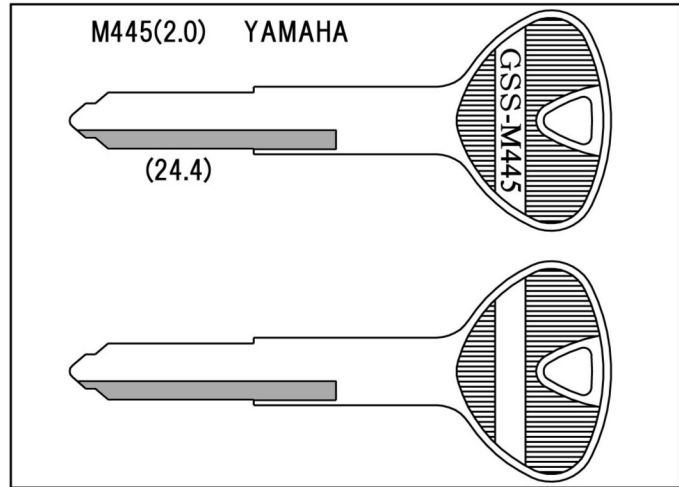

[blank key new model introduction]

M444 用途:バイク(その他)
 ※キー溝別キーブック
 溝番号89 リバーシブル溝1本(L)に該当します。
 ※メーカー別キーブック
 2-103ページに該当します。

M444 用途:バイク(その他)
 ※キー溝別キーブック
 溝番号89 リバーシブル溝1本(L)に該当します。
 ※メーカー別キーブック
 2-103ページに該当します。

M445 用途:バイク(その他)
 ※キー溝別キーブック
 溝番号95 リバーシブル溝1本(R)に該当します。
 ※メーカー別キーブック
 2-103ページに該当します。

M445 用途:バイク(その他)
 ※キー溝別キーブック
 溝番号95 リバーシブル溝1本(R)に該当します。
 ※メーカー別キーブック
 2-103ページに該当します。