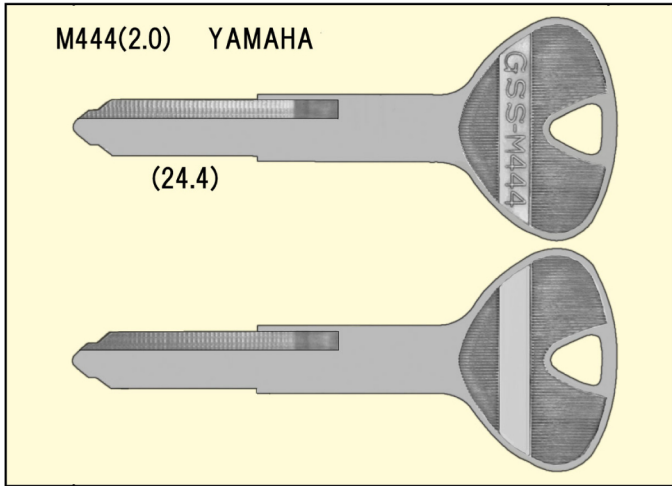

[blank key new model introduction]

M444 用途:バイク(その他)
 ※キー溝別キーブック
 溝番号89 リバーシブル溝1本(L)に該当します。
 ※メーカー別キーブック
 2-103ページに該当します。

M444 用途:バイク(その他)
 ※キー溝別キーブック
 溝番号89 リバーシブル溝1本(L)に該当します。
 ※メーカー別キーブック
 2-103ページに該当します。

M445 用途:バイク(その他)
 ※キー溝別キーブック
 溝番号95 リバーシブル溝1本(R)に該当します。
 ※メーカー別キーブック
 2-103ページに該当します。

M445 用途:バイク(その他)
 ※キー溝別キーブック
 溝番号95 リバーシブル溝1本(R)に該当します。
 ※メーカー別キーブック
 2-103ページに該当します。