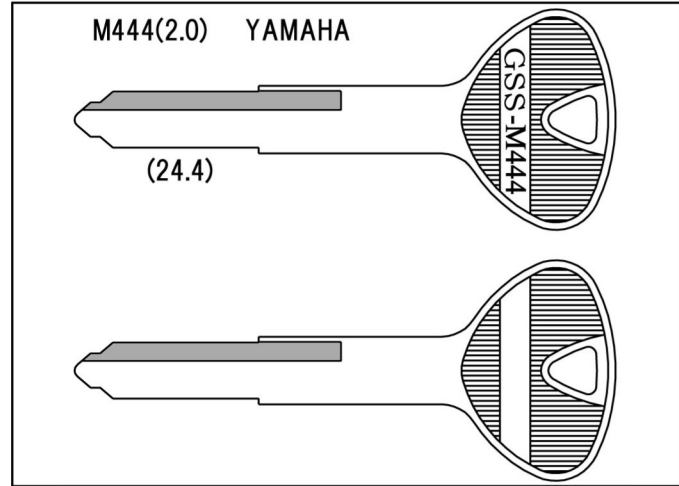

[blank key new model introduction]

M444 用途:バイク(その他)
 ※キー溝別キーブック
 溝番号89 リバーシブル溝1本(L)に該当します。
 ※メーカー別キーブック
 2-103ページに該当します。

M444 用途:バイク(その他)
 ※キー溝別キーブック
 溝番号89 リバーシブル溝1本(L)に該当します。
 ※メーカー別キーブック
 2-103ページに該当します。

M445 用途:バイク(その他)
 ※キー溝別キーブック
 溝番号95 リバーシブル溝1本(R)に該当します。
 ※メーカー別キーブック
 2-103ページに該当します。

M445 用途:バイク(その他)
 ※キー溝別キーブック
 溝番号95 リバーシブル溝1本(R)に該当します。
 ※メーカー別キーブック
 2-103ページに該当します。