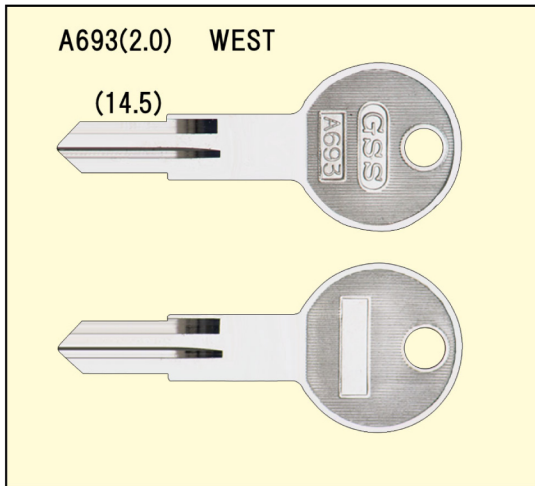

[blank key new model introduction]

A693 用途:門扉(その他)

※キー溝別キーブック

溝番号93 リバーシブルに該当します。

※メーカー別キーブック

1-217ページに該当します。

A693 用途:門扉(その他)

※キー溝別キーブック

溝番号93 リバーシブルに該当します。

※メーカー別キーブック

1-217ページに該当します。