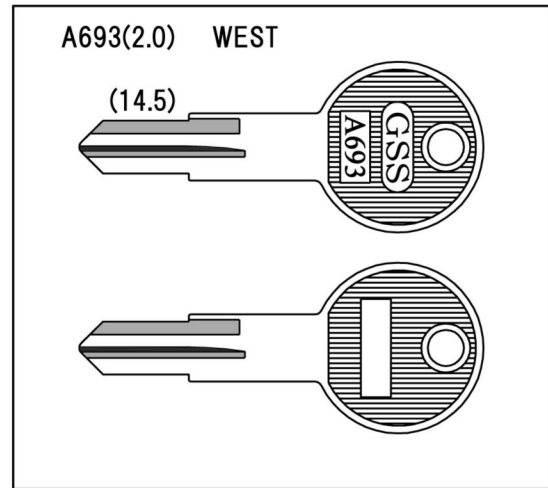

[blank key new model introduction]

A693 用途:門扉(その他)

※キー溝別キーブック

溝番号93 リバーシブルに該当します。

※メーカー別キーブック

1-217ページに該当します。

A693 用途:門扉(その他)

※キー溝別キーブック

溝番号93 リバーシブルに該当します。

※メーカー別キーブック

1-217ページに該当します。