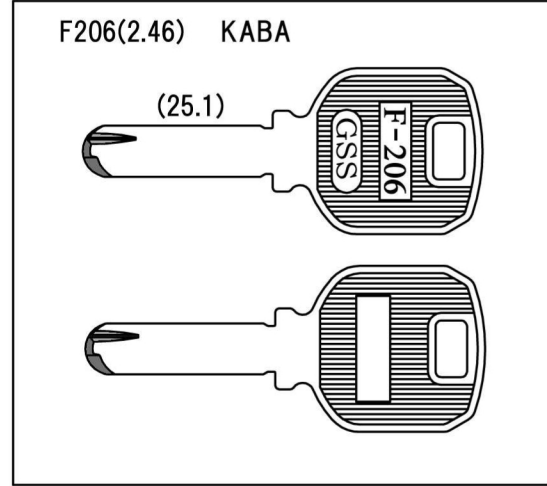

# [ブランクキー新番のご案内]

※Kaba aceの合鍵特許は期限が終了していると判断しました。

F206 用途:住宅(その他)

※キー溝別キーブック

2-16ページに該当します。

※メーカー別キーブック

1-88・3-FLATページに該当します。

※[カッター:CJWorCJW-K ガイド:J]使用

F206 用途:住宅(その他)

※キー溝別キーブック

2-16ページに該当します。

※メーカー別キーブック

1-88・3-FLATページに該当します。

※[カッター:CJWorCJW-K ガイド:J]使用

**純正キーと同じ先端加工済みのブランクキーです。**

※P D-7でも先端を純正キーと同様に複製すればKaba aceでの代用可能です。