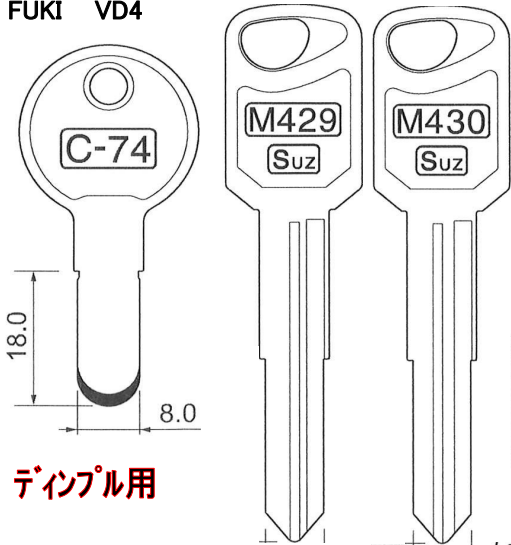

パイアーズデー

30日(金) 9:30～17:00

パイアーズデー・一般PRデー

31日(土) 9:30～16:00

一般PRデー

5、新番案内 & お問い合わせの多い鍵

クロバー ブランク C74 WEST・LIXIL
FUJI VD4

クロバー ブランク M429,430 SUZUKI (BIKE)