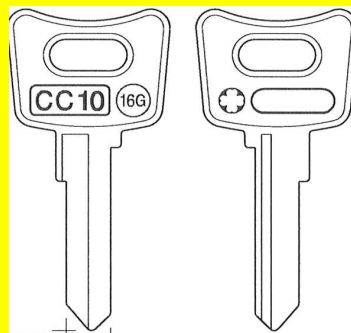

3、新製品情報 万能取替玉座「W2-DAC」 9月初旬発売予定

デザイン新しく、
樹脂モールドキー採用で新登場!!

万能取替玉座

樹脂モールド仕様

軽い操作性

リバーシブルタイプ

ウェーブキー採用

W²-DAC

取付対応メーカー
ユーシン・ショウワ
美和ロック・ゴール
ALPHA・EPO

4、「JAPAN DIY HOMECENTER SHOW 2013」出展のご案内

8月29日(木)～31日(土)に千葉幕張メッセにて「JAPAN DIY HOMECENTERSHOW2013」が開催されます。当社も新製品を揃え出展しますので、皆様のご来場を心よりお待ちしております。是非お仲間、ご家族をお誘いの上、皆様で弊社ブースにお立ち寄りください。

(株)クロバーセンター ブースNo. 4519

29日(木) 9:30～17:00

パイアーズデー

30日(金) 9:30～17:00

パイアーズデー・一般PRデー

31日(土) 9:30～16:00

一般PRデー

5、新番案内 & お問い合わせの多い鍵

クロバー ブランク C74 WEST・LIXIL
FUJI VD4

クロバー ブランク M429,430 SUZUKI (BIKE)

ディンプル用

クロバー ブランク
CC10
GSS CY16

クロバーブランク
CC9
GSS CY13

自転車用

最近、「自転車のカギが出来ませんか？」
と良く聞かれるのですが

6、最終番号

お店の在庫と照合してください。

名称	用途	クロバー最終番号	クロバ対応メーカー	GSS最終番号	GSS対応メーカー
Hキー	国産家庭用[GSS.Hキー]	688	TOYO・SEIKO	826	KOKUYO
Mキー	国産自動車用[GSS.Mキー]	430	SUZUKI (BIKE)	437	HONDA
CAキー	特殊用途用 [GSS.Aキー]	98	ITOKI	A 678	CAR MATE
Gキー	外国車用 [GSS.Kキー]	171	CHRYSLER	K 243	KYMCO
Rキー	舶来家庭用 [GSS.Sキー]	158	ASSA	S 155	BURG
Fキー	板鍵用 [GSS.Fキー]			F 188	SANWA
Cキー	ディンプル用 [GSS.Fキー]	74	WEST・LIXIL	F 188	SANWA
CFキー	ディンプル用 [GSS.Fキー]	3	TAJIMA	F 188	SANWA
CCキー	自転車用 [GSS.CYキー]	10	GORIN	CY 17	NIKKO
CDキー	特殊用途用 [GSS.Aキー]	31	OPNUS		
SPキー	プラスチックヘッド車用	67	KAWASAKI		
SSキー	プラスチックヘッド車用内・外溝	27	BMW		
EXキー	別注 キー(特殊)	16	TOYOTA		
TPキー	トランスポンダーキー(MH含)	50	KAWASAKI		

ヒット商品
キーホルダー
手榴弾型
キー&コイン
ケース