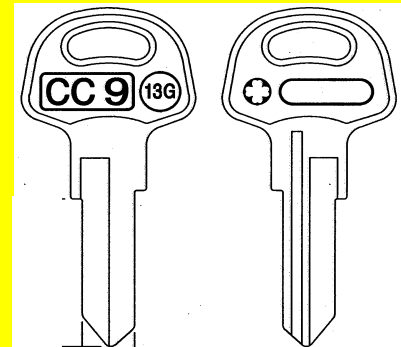

クロバーブランク
CC9
GSS CY13