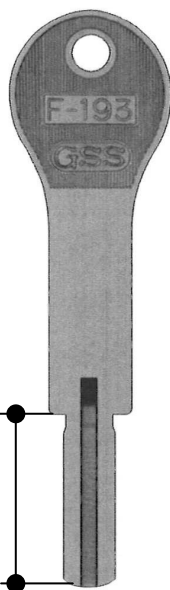

MIWA H248用 K42
MIWA H634用 K47

MIWA H248用 K44
MIWA H634用 K49

新登場 シナモンロール

MIWA H248用 K43
MIWA H634用 K48

MIWA H248用 K45
MIWA H634用 K50

今春の商戦に

とっても可愛いキティ

参考上代¥1,200 (税抜き)/1本

ご注文は、品番 (K41~K50) をお願い致します。

4、新番案内 & お問い合わせの多い鍵

クローバーblank
M432 HONDA

GSS blank
F193 USHIN-SHOWA
特殊レーザーキー用

GSS blank
H830 YODOKO
(FH830)

同タイプで首下が35mm
は
F194 USHIN-SHOWA

5、最終番号

お店の在庫と照合してください。

名称	用途	クローバー最終番号	クローバー対応メーカー	GSS最終番号	GSS対応メーカー
Hキー	国産家庭用[GSS. Hキー]	700	出雲軽金属 (iz)	830	YODOKO
Mキー	国産自動車用[GSS. Mキー]	432	HONDA(BIKE)	439	HONDA(BIKE)
CAキー	特殊用途用 [GSS.Aキー]	106	GIKEN	A687	GIA
Gキー	外国車用 [GSS.Kキー]	171	CHRYSLER	K 243	KYMCO
Rキー	舶来家庭用 [GSS.Sキー]	158	ASSA	S 155	BURG
Fキー	板鍵用 [GSS.Fキー]			F195	TAKIGEN
Cキー	ディンプル用 [GSS.Fキー]	77	SHOWA	F195	TAKIGEN
CFキー	ディンプル用 [GSS.Fキー]	3	TAJIMA	F195	TAKIGEN
CCキー	自転車用 [GSS.CYキー]	10	GORIN	CY 19	BRIDGESTONE
CDキー	特殊用途用 [GSS.Aキー]	31	OPNUS		
SPキー	プラスチックヘッド車用	67	KAWASAKI		
SSキー	プラスチックヘッド車用内・外溝	27	BMW	MT9	HONDA NBOX
EXキー	別注 キー(特殊)	27	HONDA(BIKE)		
TPキー	トランスポンダーキー (MH含)	50	KAWASAKI		