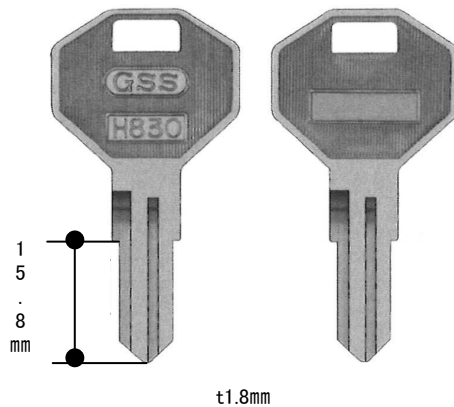

ご注文は、品番 (K41~K50) をお願い致します。

4、新番案内 & お問い合わせの多い鍵

クローバーblank
M432 HONDA

GSS blank
F193 USHIN-SHOWA
特殊レーザーキー用

GSS blank
H830 YODOKO
(FH830)

同タイプで首下が35mm
は
F194 USHIN-SHOWA

5、最終番号

お店の在庫と照合してください。