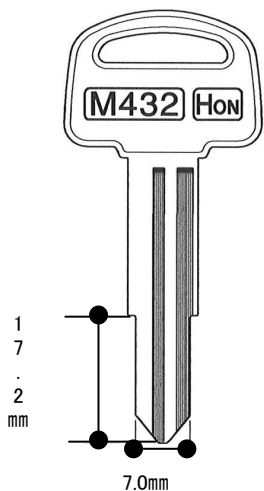

ご注文は、品番 (K41~K50) をお願い致します。

4、新番案内 & お問い合わせの多い鍵

クローバーblank
M432 HONDA

GSS blank
F193 USHIN-SHOWA
特殊レーザーキー用

GSS blank
H830 YODOKO
(FH830)

同タイプで首下が35mm
は
F194 USHIN-SHOWA

5、最終番号

お店の在庫と照合してください。