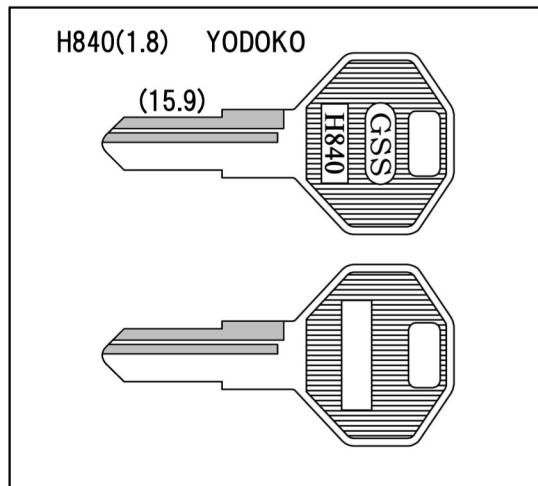

[blank key new model information]

H840 用途:物置(その他)
※キー溝別キーブック
溝番号90 リバーシブル溝2本(L)に該当します。
※メーカー別キーブック
1-223ページに該当します。

H840 用途:物置(その他)
※キー溝別キーブック
溝番号90 リバーシブル溝2本(L)に該当します。
※メーカー別キーブック
1-223ページに該当します。