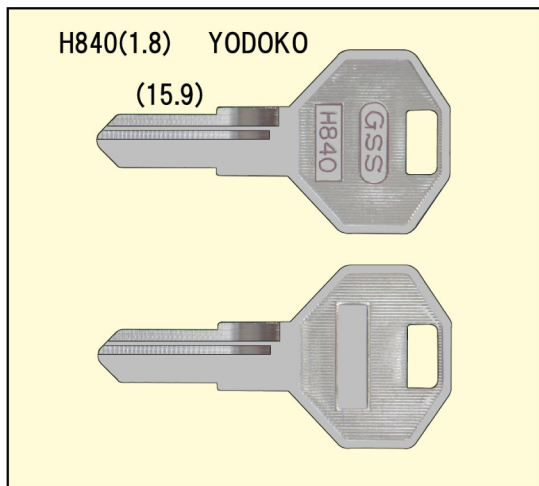

[blank key new model information]

H840 用途:物置(その他)
※キー溝別キーブック
溝番号90 リバーシブル溝2本(L)に該当します。
※メーカー別キーブック
1-223ページに該当します。

H840 用途:物置(その他)
※キー溝別キーブック
溝番号90 リバーシブル溝2本(L)に該当します。
※メーカー別キーブック
1-223ページに該当します。