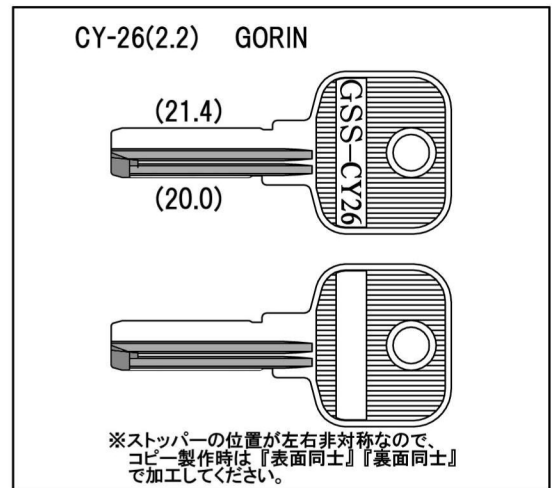

[blank key new model information]

CY-26 用途:自転車錠(その他)

※キー溝別キーブック

2-20ページに該当します。

※メーカー別キーブック

2-106ページに該当します。

※[カッター:C10 ガイド:10]使用

(弊社調べ)となりますが、ご確認のうえ製作ください。

CY-26 用途:自転車錠(その他)

※キー溝別キーブック

2-20ページに該当します。

※メーカー別キーブック

2-106ページに該当します。

※[カッター:C10 ガイド:10]使用

(弊社調べ)となりますが、ご確認のうえ製作ください。

注意！ストッパーの位置が左右非対称なので、コピー製作時は『表面同士』『裏面同士』で加工してください。

ストッパーの位置が違います。