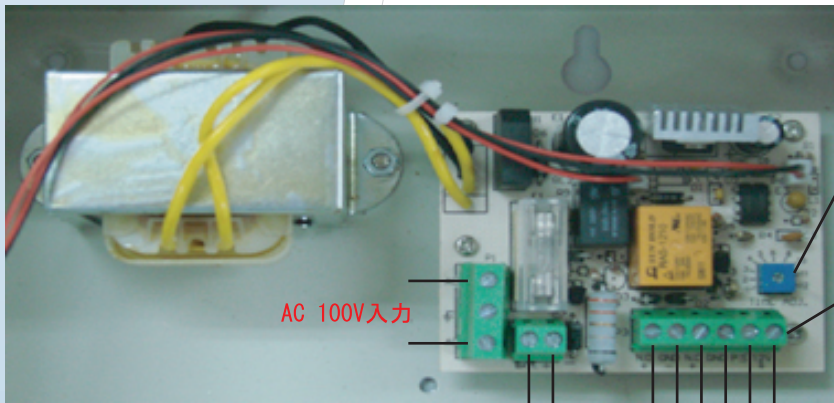

タイマーリレー付き電源BOX

LG-008

※鍵2本付

 **ご注意**

鍵の管理は確実に行ってください。
紛失・破損等につきましては一切の責任を負いかねますので予めご了承ください。

LG-006(バッテリーへ) +-
※オプション

タイマー設定

短くなる  長くなる

6ピン端子台

- ① N. 0 DC12V+出力
- ② DC12V-出力
- ③ N. C DC12V+出力
- ④ DC12V-出力
- ⑤ TLG
- ⑥ DC12V+出力

仕様

型番	LG-008	バッテリー型番	LG-006 (オプション) DC12V 7Ah
入力電圧	AC-100V 60Hz	表示灯	赤-電源 緑-バッテリー
出力電圧	DC12V 3A MAX	使用温度	0℃~40℃
設置場所	屋内	サイズ	194 (H) × 175 (W) × 69 (D) mm
タイマー設定	1秒~12秒 可変	重量	1772 g