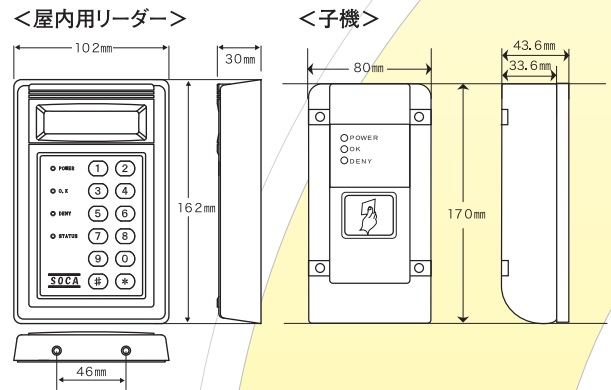

非接触カードリーダー

RE-2500 RE-2500-03

(屋内用リーダ)

(屋外用子機)

<屋内用リーダ> RE-2500

<屋外用子機> RE-2500-03

■対応カード&タグ

SC-10

SC-40

ゲートNo1

ゲートNo2

ゲートNo3

~ No.255

最大 255 台まで
増設可能

パソコン

履歴画面

特長

- 最大9,000名分の履歴が取れます。
- 1台のパソコンで255ゲート管理が可能です。
- 専用の管理ソフトで登録・削除が簡単です。
- グループ別に、時間・曜日・休日の設定が可能です。
- 伴連入室防止機能で不正な入室はできません。
- 破壊対策のタンパースイッチを使用して警報出力が可能です。
- 子機の耐水性は、IP64で屋外設置が可能です。

仕様 (RE-2500)

電源電圧	DC12V ±10%
消費電力	待機時90mA/起動時110mA
取付場所	屋内/屋外可能
周波数	EM125KHz
登録カード可能数	9,000枚
非常解錠機能	あり
解錠方法	カードで解錠/カード+暗証番号解錠
解錠時間設定	1~98秒
不正破壊スイッチ	タンパー機能あり
表示灯	赤POWER (電源)
	緑OK (解錠)
	橙DENY (エラー表示)
サイズ	[リーダ] 1162 (H) mm × 102 (W) mm × 30 (D) mm
	[子機] 170 (H) mm × 80 (W) mm × 33.6 (D) mm
重量	[RE-2500] 365g [RE-2500-03] 1300g