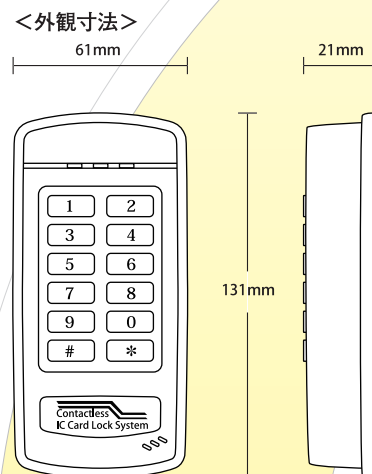

非接触カードリーダー ST-720

■対応カード&タグ

※イメージイラストです。

特長

- 屋内、屋外に設置可能です。
- 操作性とデザイン性にすぐれた薄型設計です。
- 制御リレーが分離設計なので、リーダーを破壊されても解錠することはできません。
- カード登録枚数は最大1,000枚です。
- 暗証番号は最大8個登録できます。
- 1回解錠、施錠モード機能で警備スイッチとしても使えます。
- カード+暗証番号の解錠モードはセキュリティ性を高めます。

仕様

電源電圧	DC12V ±10%
消費電力	待機時80mA/起動時110mA
周波数	EM125KHz
サイズ	H131mm×W61mm×D21mm
登録カード可能数	1,000枚
暗証番号設定	8個
解錠方法	4種類(カード/暗証番号/カード又は暗証番号/カード+暗証番号)
解錠時間	0~98秒
緊急解錠機能	あり
不正破壊防止	タンパースイッチ機能
表示灯	赤(電源) 緑(解錠)
使用温度	0~60°C
耐水性	IP64