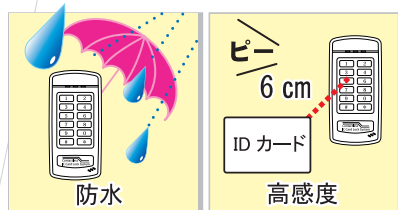

非接触カードリーダー ST-720

■対応カード&タグ

※イメージイラストです。

特長

- 屋内、屋外に設置可能です。
- 操作性とデザイン性にすぐれた薄型設計です。
- 制御リレーが分離設計なので、リーダーを破壊されても解錠することはできません。
- カード登録枚数は最大1,000枚です。
- 暗証番号は最大8個登録できます。
- 1回解錠、施錠モード機能で警備スイッチとしても使えます。
- カード+暗証番号の解錠モードはセキュリティ性を高めます。

仕様

電源電圧	DC12V ±10%
消費電力	待機時80mA/起動時110mA
周波数	EM125KHz
サイズ	H131mm×W61mm×D21mm
登録カード可能数	1,000枚
暗証番号設定	8個
解錠方法	4種類(カード/暗証番号/カード又は暗証番号/カード+暗証番号)
解錠時間	0~98秒
緊急解錠機能	あり
不正破壊防止	タンパースイッチ機能
表示灯	赤(電源) 緑(解錠)
使用温度	0~60°C
耐水性	IP64